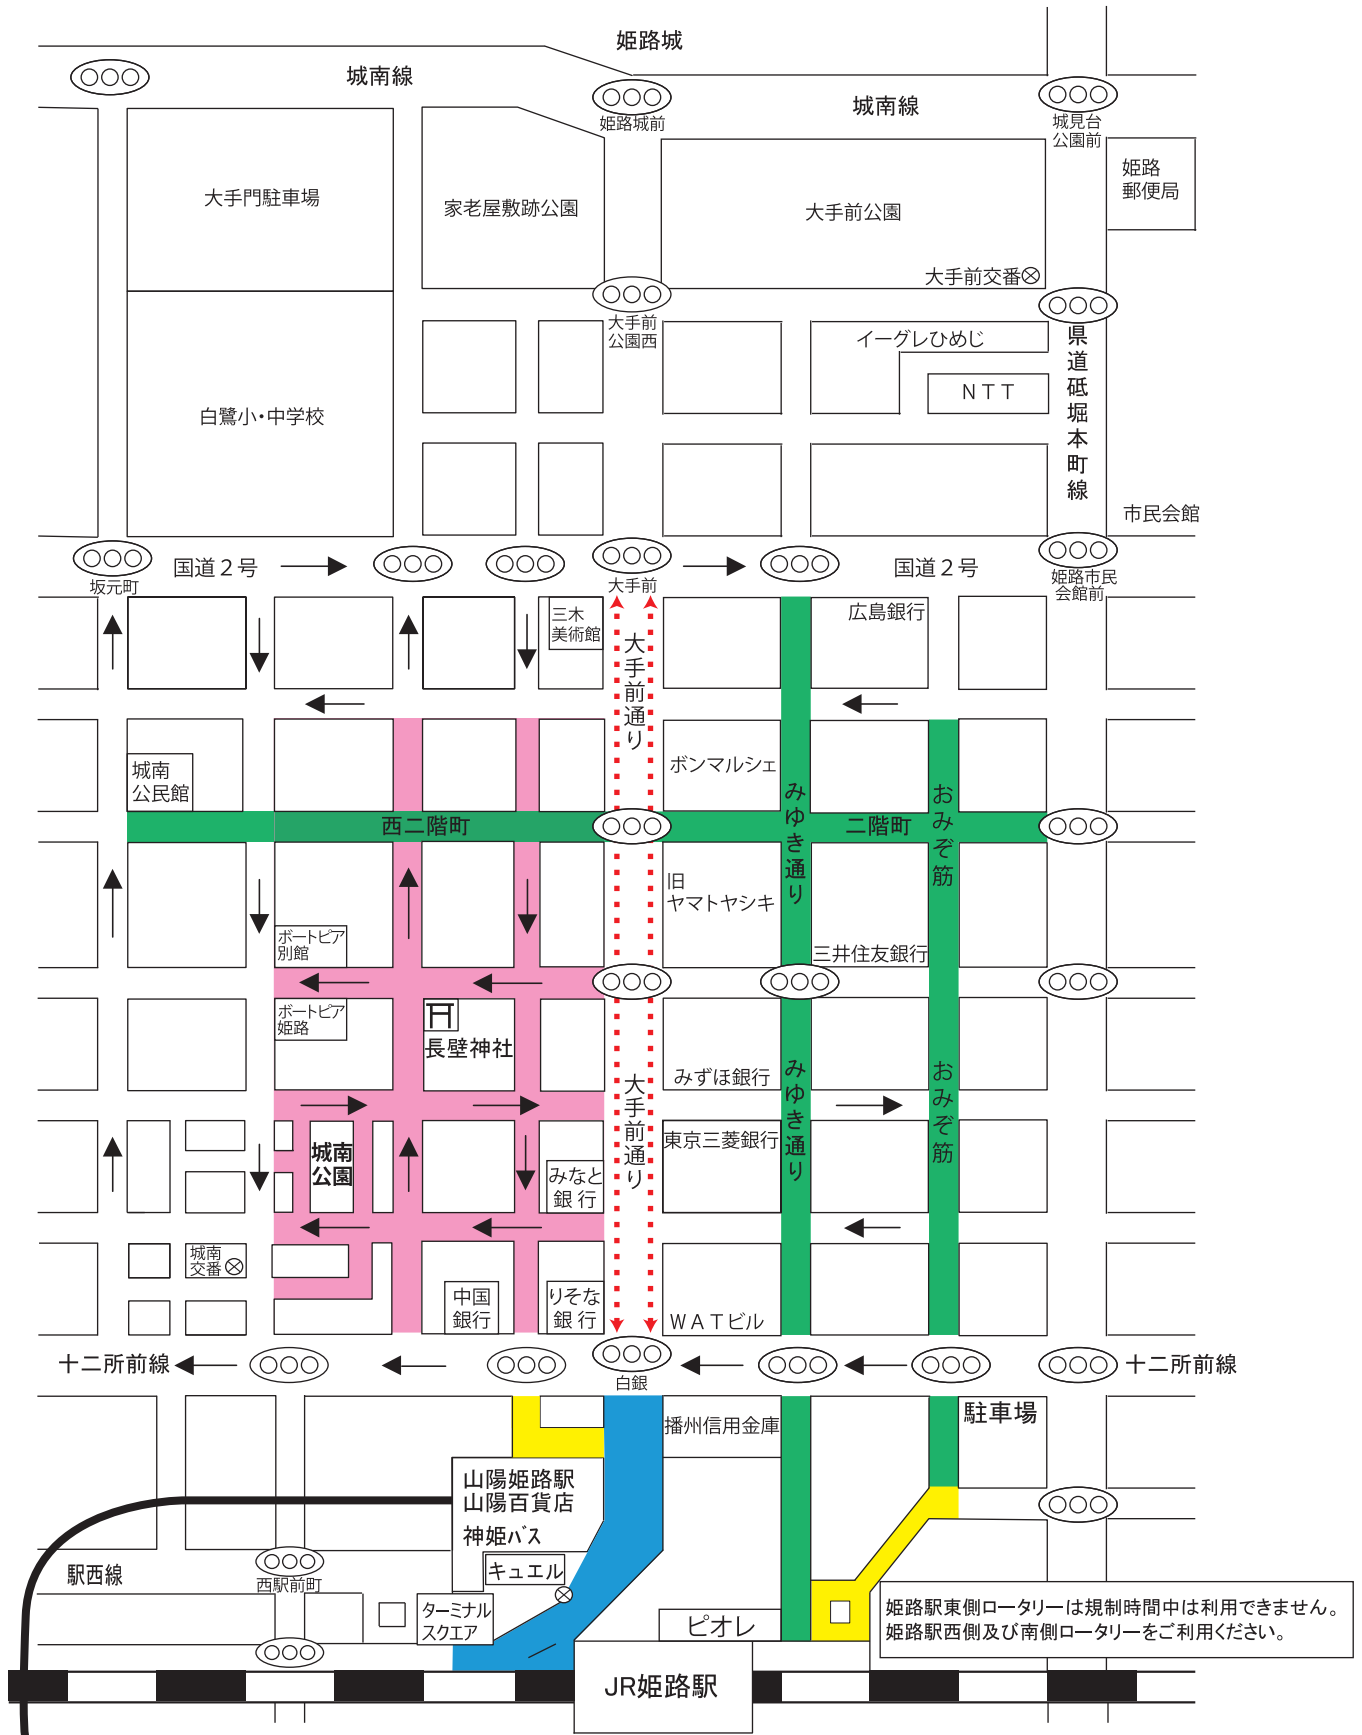

# 姫路ゆかたまつり交通規制について

開催期間：平成30年6月22日(金)・23日(土)・24日(日)

姫路駅東側ロータリーは規制時間中は利用できません。姫路駅西側及び南側ロータリーをご利用ください。